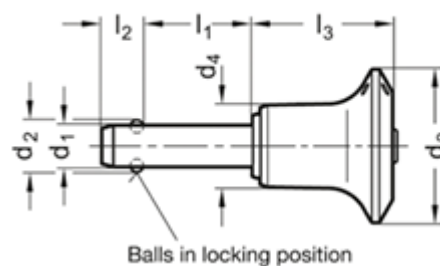

Varenummer: 201139850
Beskrivelse: E+G rustfast kugle låsepæl
GN 113.9-8-50

Mål

Application example

d1	= 8
d2	= 9.5
d3	= 27
d4	= 13.2
l1	= 50
l2	= 8.2
l3	= 26.8
Load i (N)	= 38

Vægt i (g) = 57